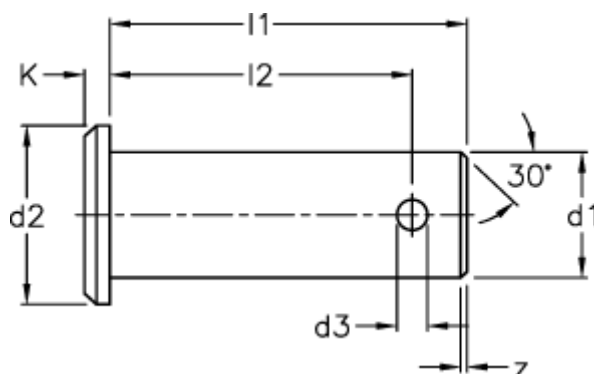

Varenummer: 1405630A1
Beskrivelse: KLEE Split Bolt BNL 30x77x68,2
Rustfast stål 1.4305, DIN 1434

Mål

d_1 h11	= 30
d_2	= 36
d_3 h14	= 6.3
K	= 5.5
l_1 js 15	= 77
l_2 +0,5	= 68.2
Vægt (g)	= 428
z	= 2.0